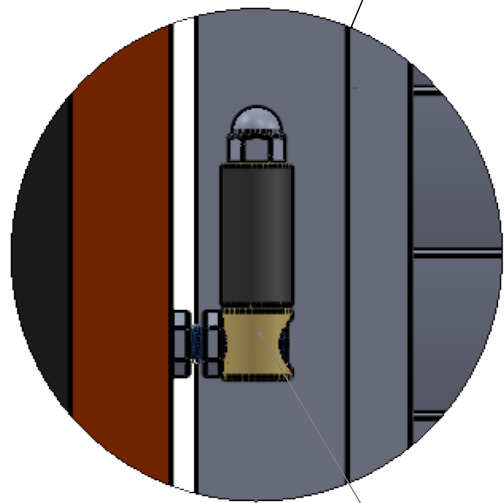

Dvojkřídlová brána s pohonom

Pohľad z dvora

Antikórový kotviaci jokel' s integrovaným závitom pre pánt

10 mm
spára

20 mm
spára od
vrchu brány

10 mm
spára

Majačik

Riadiaca centrála
Nice MC424LR10

Pohony NICE Wingo WG3524

DETAIL A

Antikorový pánt

50 mm
spára medzi
dlažbou a bránou

Doraz na zem

Pohľad zhora

Pohľad z cesty

DETAIL B

Fotobunky 2ks

Antikórový kotviaci jokoľ, ktorý je v RAL-ke brány

Kotviace otvory (po namontovaní sú zaslepené)

DETAIL C

Antikórový pánt