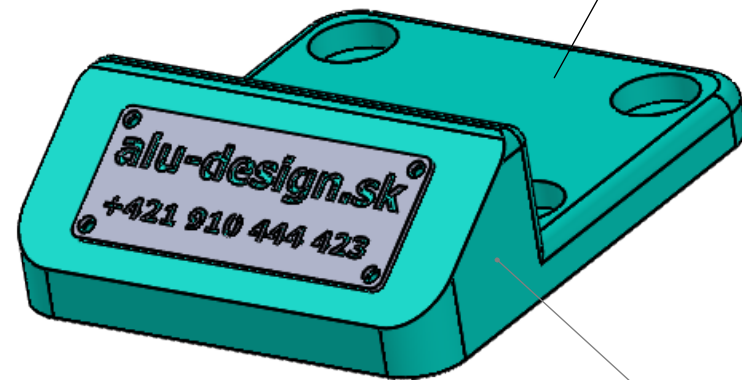

Dvojkřídlová brána s pohonom

Pohľad z dvora

Antikórový kotviaci jokel' s integrovaným závitom pre pánt

10 mm
spára

20 mm
spára od
vrchu brány

10 mm
spára

Majačik

Riadiaca centrála
Nice MC424LR10

Pohony NICE Wingo WG3524

DETAIL A

Antikorový pánt

50 mm
spára medzi
dlažbou a bránou

Doraz na zem

Pohľad zhora

Pohľad z cesty

DETAIL B