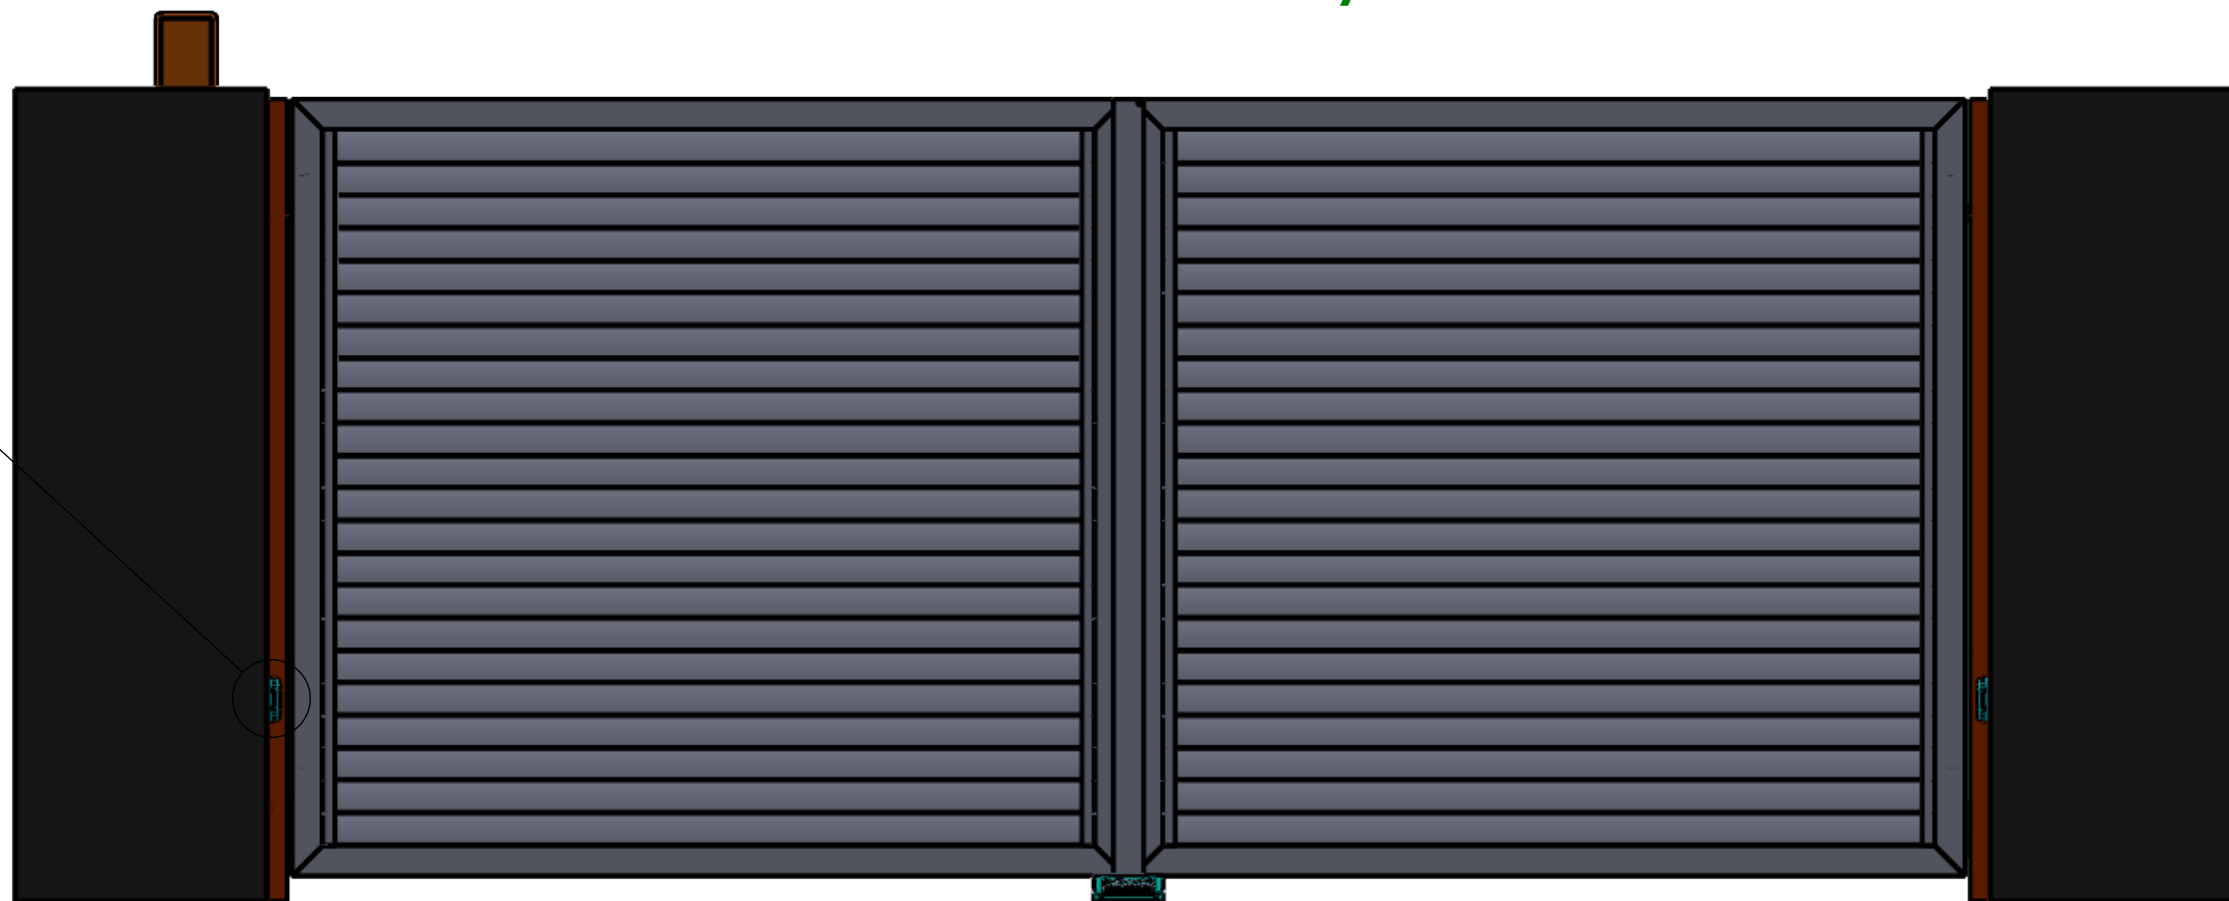

Dvojkřídlová brána s pohonom

Pohľad z dvora

Antikórový kotviaci jokel' s integrovaným závitom pre pánt

10 mm
spára

20 mm
spára od
vrchu brány

10 mm
spára

Majačik

Riadiaca centrála
Nice MC424LR10

Pohony NICE Wingo WG3524

DETAIL A

Antikorový pánt

50 mm
spára medzi
dlažbou a bránou

Doraz na zem

Pohľad zhora

Pohľad z cesty

DETAIL B

Fotobunky 2ks

Antikórový kotviaci jokoľ, ktorý je v RAL-ke brány

Kotviace otvory (po namontovaní sú zaslepené)

DETAIL C

Antikórový pánt