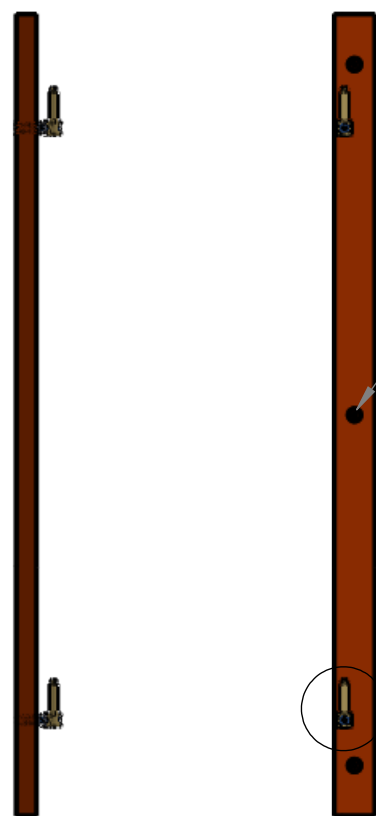

Dvojkřídlová brána s pohonom

Pohľad z dvora

Antikórový kotviaci jokel' s integrovaným závitom pre pánt

10 mm
spára

20 mm
spára od
vrchu brány

10 mm
spára

Majačik

Riadiaca centrála
Nice MC424LR10

Pohony NICE Wingo WG3524

DETAIL A

Antikorový pánt

50 mm
spára medzi
dlažbou a bránou

Doraz na zem

Pohľad zhora

Pohľad z cesty

DETAIL B

Fotobunky 2ks

Antikórový kotviaci jokoľ, ktorý je v RAL-ke brány

Kotviace otvory (po namontovaní sú zaslepené)

DETAIL C

Antikórový pánt