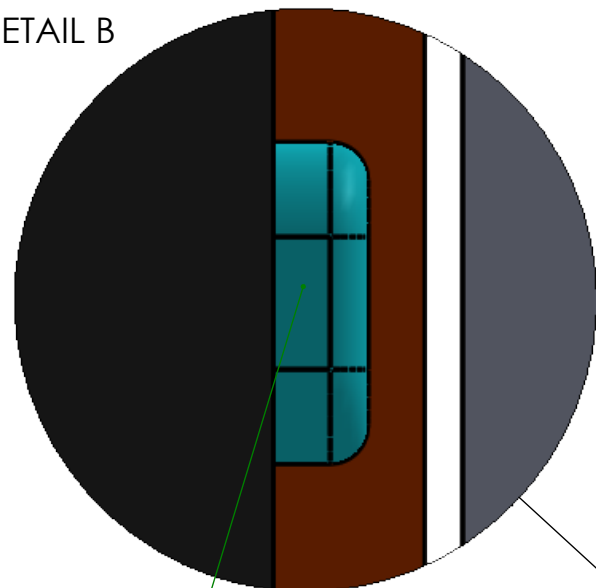

Dvojkřídlová brána s pohonom

Pohľad z dvora

Antikórový kotviaci jokel' s integrovaným závitom pre pánt

10 mm
spára

20 mm
spára od
vrchu brány

10 mm
spára

Majačik

Riadiaca centrála
Nice MC424LR10

Pohony NICE Wingo WG3524

DETAIL A

Antikorový pánt

50 mm
spára medzi
dlažbou a bránou

Doraz na zem

Pohľad zhora

Pohľad z cesty

DETAIL B