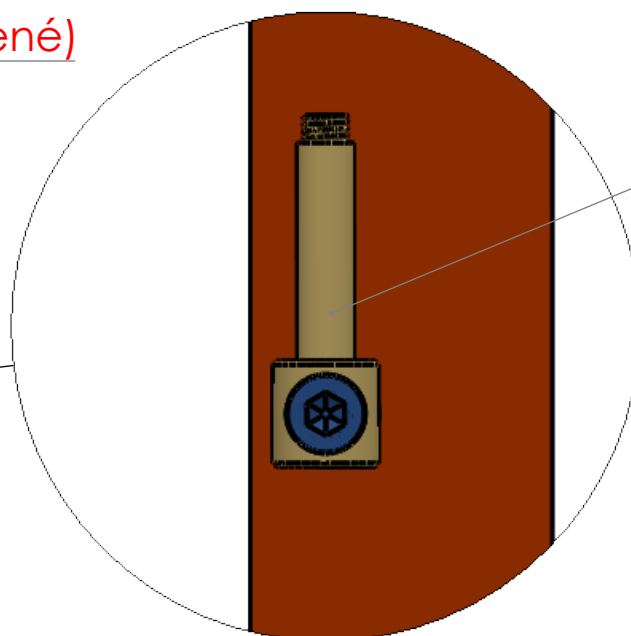

Dvojkřídlová brána s pohonom

Pohľad z dvora

Antikórový kotviaci jokel' s integrovaným závitom pre pánt

10 mm
spára

20 mm
spára od
vrchu brány

10 mm
spára

Majačik

Riadiaca centrála
Nice MC424LR10

Pohony NICE Wingo WG3524

DETAIL A

Antikorový pánt

50 mm
spára medzi
dlažbou a bránou

Doraz na zem

Pohľad zhora

Pohľad z cesty

DETAIL B

Fotobunky 2ks

Antikórový kotviaci jokoľ, ktorý je v RAL-ke brány

Kotviace otvory (po namontovaní sú zaslepené)

DETAIL C

Antikórový pánt