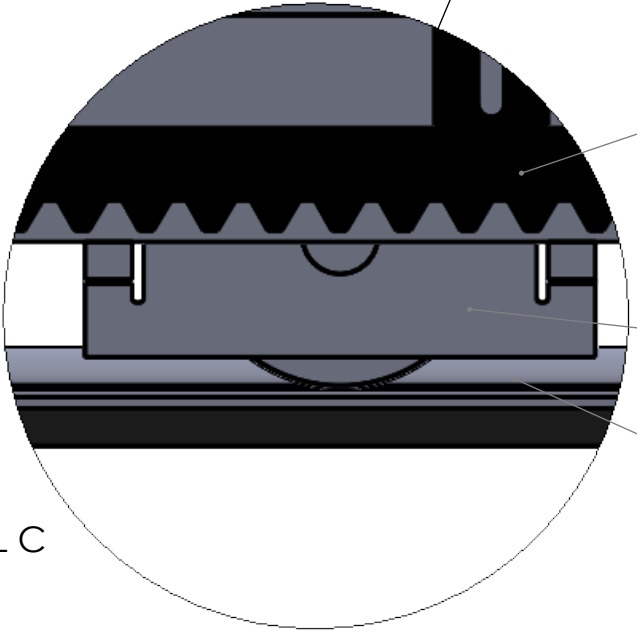

Zásuvná brána na koľajnici

DETAIL B

DETAIL A

Pohľad z dvora

Horné vedenie

Majáček

Horný doraz

Motor NICE RobusKit 600 BD

Dorazový stĺp

DETAIL C

Hrebeň

Antikorové kolieska

Antikórová koľajnica

## Pohľad zhora

Krycia lišta

40 mm  
špára od čiapky  
po vrch brány

## Pohľad z cesty

ALU-DESIGN s.r.o.

45 mm  
špára medzi  
dlažbou a spodnou  
časťou brány

Fotobunky 2ks

DETAIL D