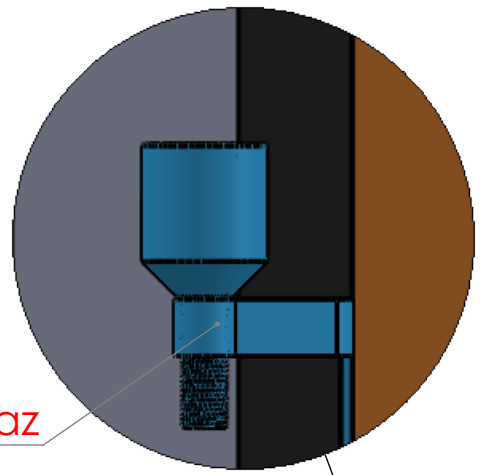

Zásuvná brána na koľajnici

DETAIL B

DETAIL A

Pohľad z dvora

Horné vedenie

Majáček

Horný doraz

Motor NICE RobusKit 600 BD

Dorazový stĺp

DETAIL C

Hrebeň

Antikorové kolieska

Antikórová koľajnica

## Pohľad zhora

Krycia lišta

40 mm  
špára od čiapky  
po vrch brány

## Pohľad z cesty

ALU-DESIGN s.r.o.

45 mm  
špára medzi  
dlažbou a spodnou  
časťou brány

Fotobunky 2ks

DETAIL D