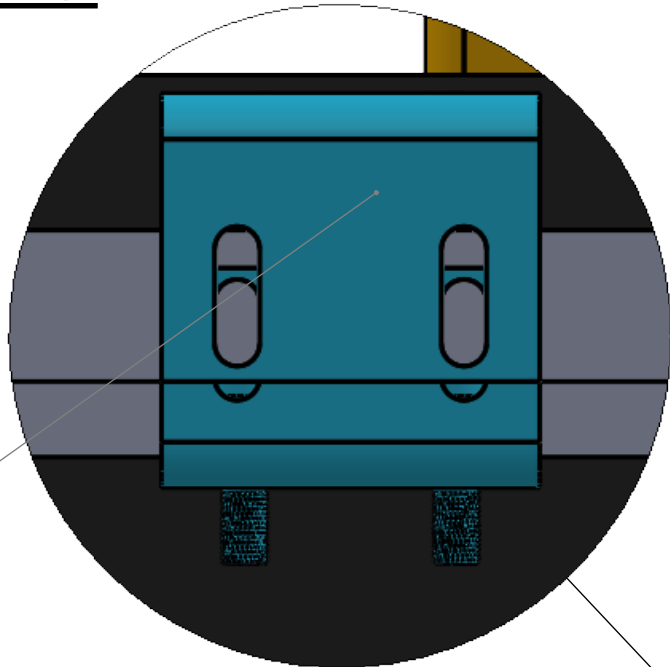

Zásuvná brána na koľajnici

DETAIL B

DETAIL A

Pohľad z dvora

Horné vedenie

Majáček

Horný doraz

Motor NICE RobusKit 600 BD

Dorazový stĺp

DETAIL C

Hrebeň

Antikorové kolieska

Antikórová koľajnica

## Pohľad zhora

Krycia lišta

40 mm  
špára od čiapky  
po vrch brány

## Pohľad z cesty

ALU-DESIGN s.r.o.

45 mm  
špára medzi  
dlažbou a spodnou  
časťou brány

Fotobunky 2ks

DETAIL D